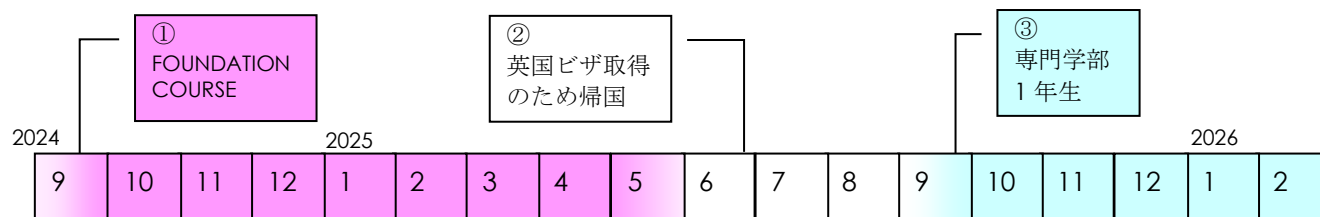

《サイエンス・ファウンデーション・コース》期間：2024 年 9 月上旬～2025 年 5 月下旬を予定

- ①2024 年 9 月上旬～2025 年 5 月下旬はセント・アンドリュース大学サイエンス・ファウンデーション・コースにて学習
- ②英国ビザ取得のため、日本に一時帰国
- ③2025 年 9 月中旬よりセント・アンドリュース大学専門学部 2 年生に進級

*英語力によっては、補習授業を受講していただく場合もございます。別途費用が必要になります。

*サイエンス・ファウンデーション・コース対象学部については、学部一覧でご確認ください。変更される場合がありますので、必ずご相談ください。

《ファウンデーション・コース》期間：2024 年 9 月上旬～2025 年 5 月下旬を予定

- ①2024 年 9 月上旬～2025 年 5 月下旬はセント・アンドリュース大学ファウンデーション・コースにて学習
- ②英国ビザ取得のため、日本に一時帰国
- ③2025 年 9 月中旬よりセント・アンドリュース大学専門学部 1 年生に進級