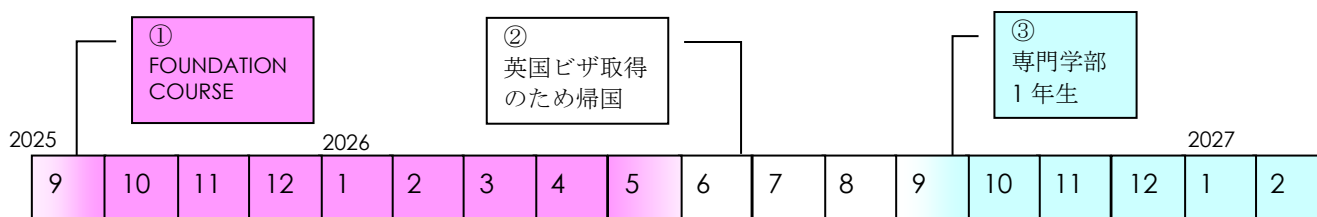

- ①2025 年 9 月上旬～2026 年 5 月下旬はセント・アンドリュース大学ファウンデーション・コースにて学習
- ②英国ビザ取得のため、日本に一時帰国
- ③2026 年 9 月中旬よりセント・アンドリュース大学専門学部 1 年生に進級

*英語力によっては、補習授業を受講していただく場合もございます。別途費用が必要になります。