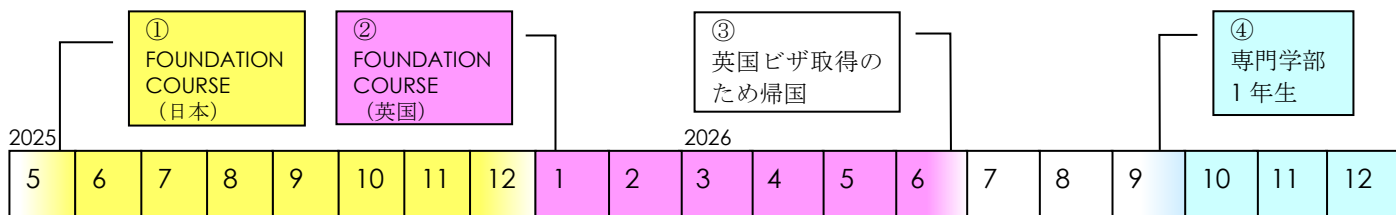

UNIVERSITY OF THE WEST OF ENGLAND 西イングランド大学

- : ファウンデーション・コース 日本にて実施
- : ファウンデーション・コース 英国 Wales Bangor にて実施
- : 大学学部コース 英国 University of the West of England にて実施

ファウンデーション・コース期間 : 2025 年 5 月下旬～2026 年 6 月下旬を予定

- ① 2025 年 5 月下旬～12 月中旬は、日本にてファウンデーション・コースを受講（オンライン）
- ② 2026 年 1 月上旬（もしくは 1 月中旬）～2026 年 6 月下旬はバンガー（英国）にてファウンデーション・コースを受講
- ③ 英国ビザ取得のため、日本に一時帰国
- ④ 2026 年 9 月中旬より西イングランド大学専門学部 1 年生に進級

*英語力によっては、補習授業を受講していただく場合もございます。追加費用はかかりません。

DE MONTFORT UNIVERSITY デ・モントフォート大学

- : ファウンデーション・コース 日本にて実施
- : ファウンデーション・コース 英国 Wales Bangor にて実施
- : 大学学部コース 英国 De Montfort University にて実施

ファウンデーション・コース期間 : 2025 年 5 月下旬～2026 年 6 月下旬を予定