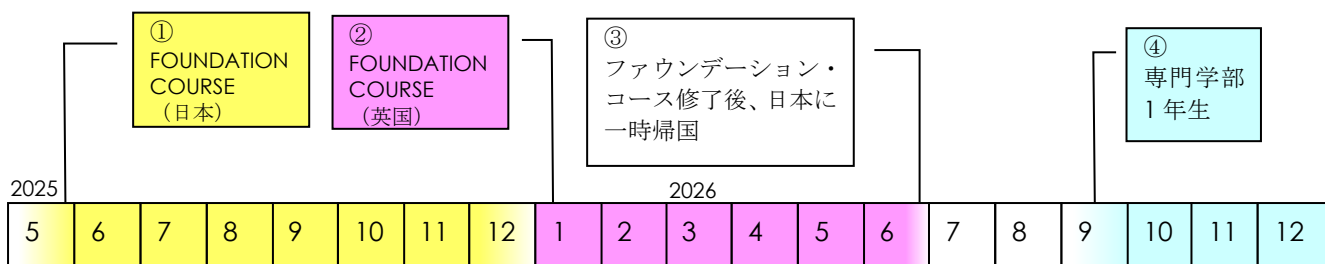

- ①2025 年 5 月下旬~12 月中旬は、日本にてファウンデーション・コースを受講 (オンライン)
- ②2026 年 1 月上旬 (もしくは 1 月中旬) ~2026 年 6 月下旬はバンガー (英国) にてファウンデーション・コースを受講
- ③ファウンデーション・コース修了後、日本に一時帰国
- ④2026 年 9 月中旬よりダブリン大学 トリニティカレッジ専門学部 1 年生に進級

* 英語力によっては、補習授業を受講していただく場合もございます。追加費用はかかりません。