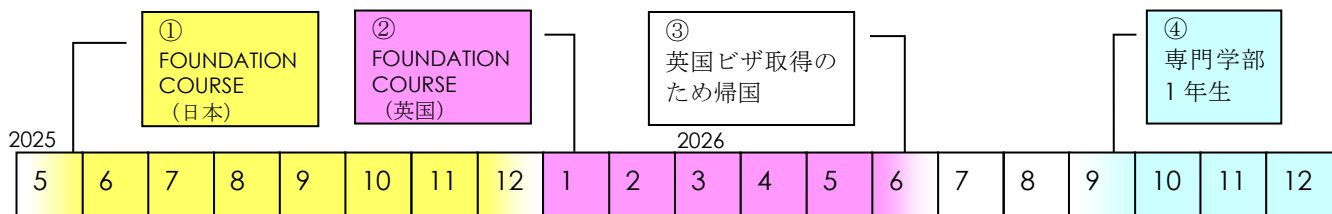

BANGOR UNIVERSITY バンガー大学

- : ファウンデーション・コース 日本にて実施
- : ファウンデーション・コース 英国 Wales Bangor にて実施
- : 大学学部コース 英国 Bangor University にて実施

ファウンデーション・コース期間 : 2025 年 5 月下旬~2026 年 6 月下旬を予定

- ①2025 年 5 月下旬~12 月中旬は、日本にてファウンデーション・コースを受講 (オンライン)
- ②2026 年 1 月上旬 (もしくは 1 月中旬) ~2026 年 6 月下旬はバンガー (英国) にてファウンデーション・コースを受講
- ③英国ビザ取得のため、日本に一時帰国
- ④2026 年 9 月中旬よりバンガー大学専門学部 1 年生に進級

* 英語力によっては、補習授業を受講していただく場合もございます。追加費用はかかりません。

TRINITY COLLEGE, UNIVERSITY OF DUBLIN ダブリン大学 トリニティカレッジ

- : ファウンデーション・コース 日本にて実施
- : ファウンデーション・コース 英国 Wales Bangor にて実施
- : 大学学部コース アイルランド Trinity College, University of Dublin にて実施

ファウンデーション・コース期間 : 2025 年 5 月下旬~2026 年 6 月下旬を予定